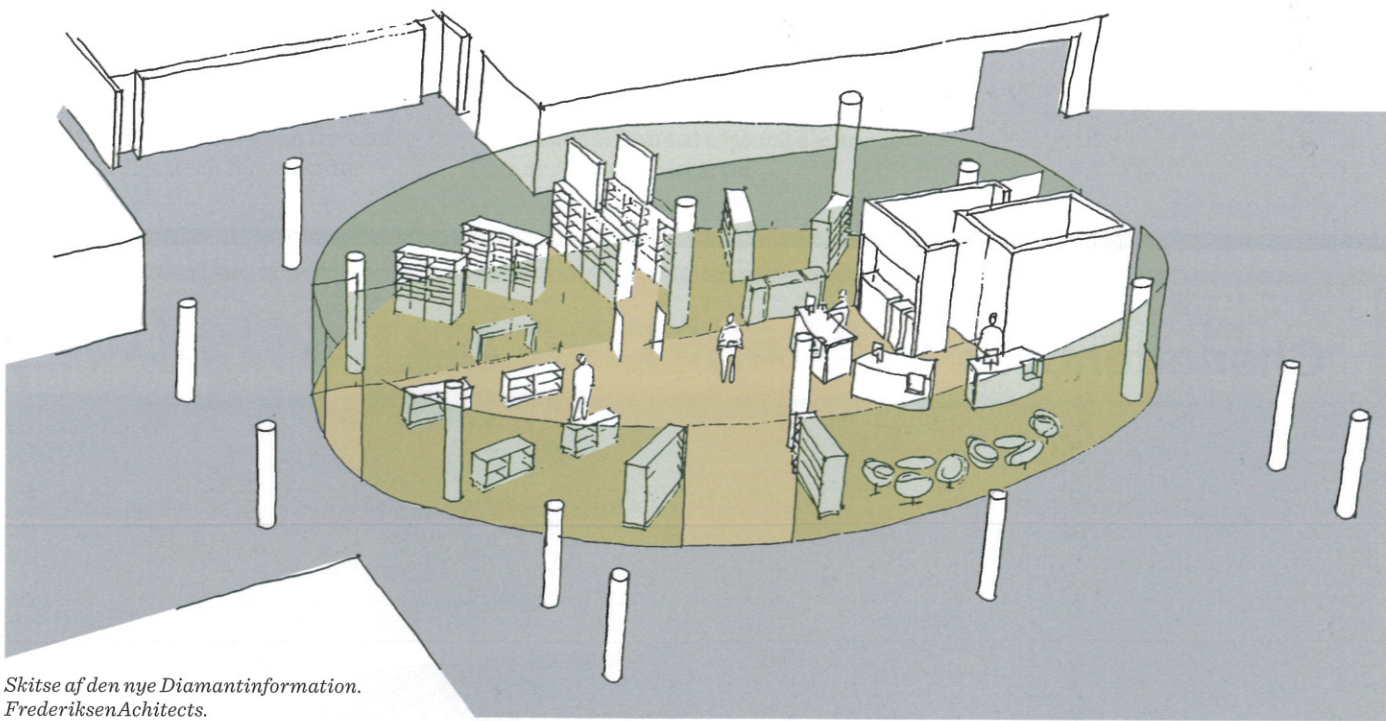

DIAMANTINFORMATIONEN BYDER VELKOMMEN

Når den nye Diamantinformation åbner i begyndelsen af 2012, vil det være med en række nye tiltag, som gør det nemmere at få adgang til informationer om Det Kongelige Bibliotek, Danmarks Nationalbibliotek og Københavns Universitetsbiblioteks mange services og kulturtilbud. Idéen er at samle flere funktioner, så du kun behøver at henvende dig ét sted for at få svar på dine spørgsmål, hjælp til at finde læsestof og inspiration til spændende kulturoplevelser.

Udover en mere synlig og tilgængelig placering, når du kommer ind ad Diamantens svingdøre, vil du via info-skærme kunne orientere dig om, hvad der sker i løbet af dagen i Diamanten, og hvilke kulturarrangementer du kan se frem til. Du vil også kunne købe et mindre udvalg af papirvarer, postkort, plakater, merchandise og bøger – og naturligvis billetter til foredrag, udstillinger og koncerter. Og som et spændende tiltag vil afhentning af reserve-rede bøger, som nu foregår på niveau C,

flytte ned til gadeniveau og blive en del af Diamantinformation. Det betyder, at du hurtigt og nemt kan hente dine bøger. I den kommende tid vil der være livlig aktivitet i glasrotunden, der tidligere husede Diamantboghandlen, mens vi bygger om og indretter det nye informationsområde. Vi glæder os til at byde dig velkommen.

Har du gode idéer, forslag eller kommentarer til den nye Diamant-information så skriv til kope@kb.dk

Skitse af den nye Diamantinformation.
FrederiksenArchitects.

DIAMANTEN
Kulturmagasin fra
Det Kongelige Bibliotek

DET KONGELIGE BIBLIOTEK
Kulturafdelingen
Postbox 2149
1016 København K
tel 3347 4747
kultur@kb.dk
www.densortediamant.dk
Redaktionen er afsluttet
16. december 2011

Kan frit citeres med kildeangivelse

PRIS 20 kr.
Gratis for medlemmer af
Diamantklubben tel 3313 3020

OPLAG
5.000, 4 gange årligt

Udgivet med støtte fra

ARCTIC PAPER

REDAKTION
Lise Bach Hansen (ansv. redaktør)
Anne Høgedal (redaktør)
Bette Thomas
Jytte Kjærgaard Pedersen (DJ)
Uffe Paulsen
Uwe Bødewadt
Christina Back
Jens Erdman Rasmussen
Lotte Philipson
Bruno Svindborg

Ans. udgiver: Erland Kolding Nielsen

FOTO
Adam Jeppesen
Eva Grell Frederiksen/
FrederiksenArchitects
Helle Rahbæk
Isak Hoffmeyer
Martin Lehman
Morten Holtum
Peter Hove Olesen
Robert Capas
Robin Skjoldborg
Stephane Gallois
Sofie Amalie Klougart
Søren Brissing, Det Kongelige Bibliotek
Tine Harden/EWH

ILLUSTRATION
Eva Grell Frederiksen,
FrederiksenArchitects IS

DESIGN OG PRODUKTION
Datagraf AS
Papiret er
miljøcertificeret
i henhold til
DS/En ISO 14001